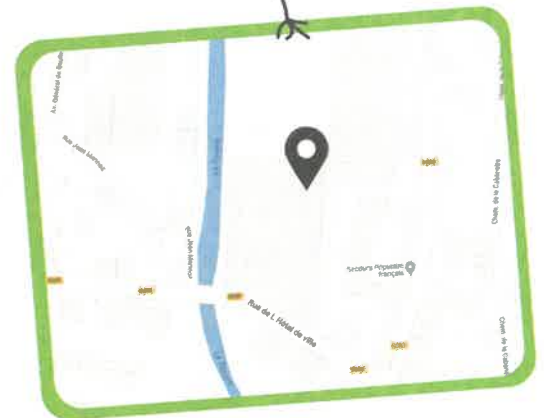

HORAIRES DE LA PERMANENCE DU 3 AU 22 OCTOBRE

Lundi	14h-17h30
Mardi au vendredi	10h-12h30 / 14h-17h30
Samedi	9h30-12h30